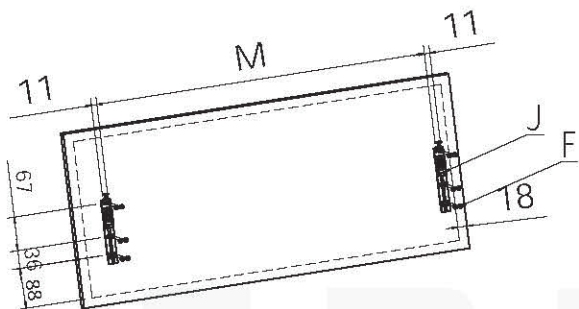

Корзина выкатная под мойку с креплением к фасаду

артикулы

- LS1/800M/D
- LS1/900M/D

комплектующие изделия

схема изделия

Выберите подходящий модуль в соответствии с размером.

Артикул изделия	D, мм	Размер модуля, мм
LS1/800M/D	800	800
LS1/900M/D	900	900

Корзина выкатная под мойку с креплением к фасаду

сборка и монтаж

1

Артикул	M, mm
LS1/800M/D	682.5
LS1/900M/D	782.5

2

3

4

После установки корзины, несколько раз откройте и закройте корзину - убедитесь, что движение плавное.