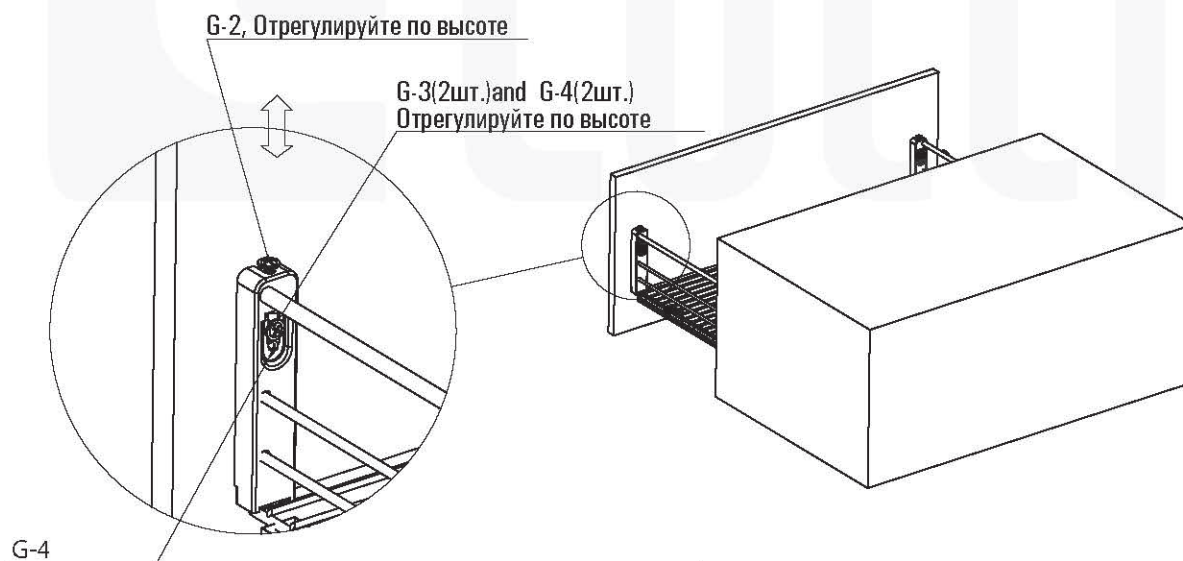

Корзина выкатная под мойку с креплением к фасаду

артикулы

- LS1/800M/D
- LS1/900M/D

комплектующие изделия

схема изделия

Выберите подходящий модуль в соответствии с размером.

Артикул изделия	D, мм	Размер модуля, мм
LS1/800M/D	800	800
LS1/900M/D	900	900

Корзина выкатная под мойку с креплением к фасаду

сборка и монтаж

1

Артикул	M, mm
LS1/800M/D	682.5
LS1/900M/D	782.5

2

3

4

После установки корзины, несколько раз откройте и закройте корзину - убедитесь, что движение плавное.