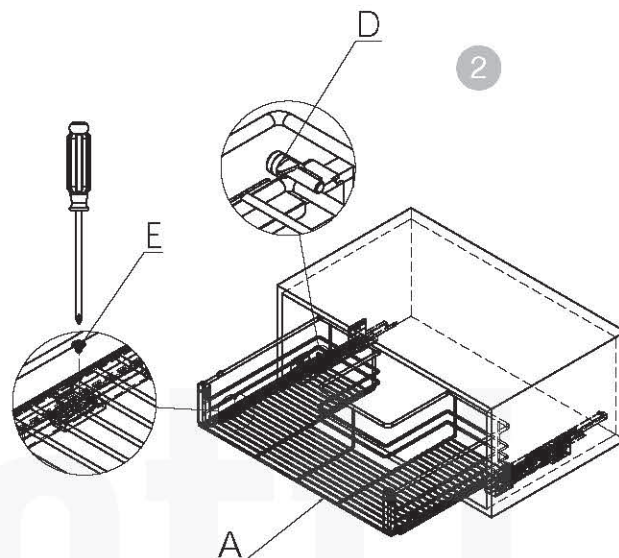

Корзина выкатная под мойку с креплением к фасаду

артикулы

- LS1/800M/D
- LS1/900M/D

комплектующие изделия

схема изделия

Выберите подходящий модуль в соответствии с размером.

Артикул изделия	D, мм	Размер модуля, мм
LS1/800M/D	800	800
LS1/900M/D	900	900

Корзина выкатная под мойку с креплением к фасаду

сборка и монтаж

1

Артикул	M, mm
LS1/800M/D	682.5
LS1/900M/D	782.5

2

3

4

После установки корзины, несколько раз откройте и закройте корзину - убедитесь, что движение плавное.