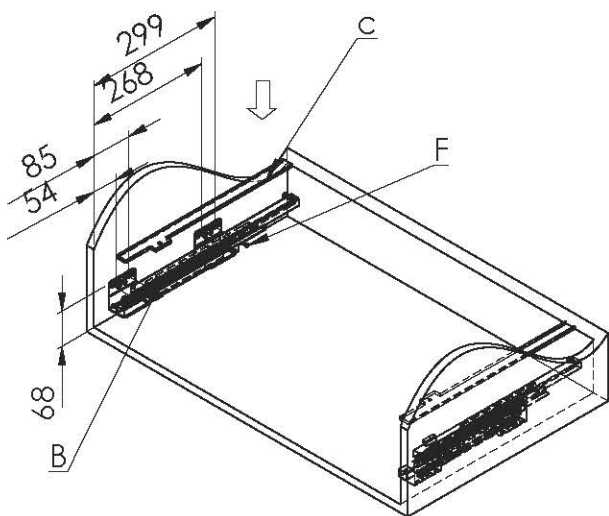

Корзина выкатная под мойку с креплением к фасаду

артикулы

- LS1/800M/D
- LS1/900M/D

комплектующие изделия

схема изделия

Выберите подходящий модуль в соответствии с размером.

Артикул изделия	D, мм	Размер модуля, мм
LS1/800M/D	800	800
LS1/900M/D	900	900

Корзина выкатная под мойку с креплением к фасаду

сборка и монтаж

1

Артикул	M, mm
LS1/800M/D	682.5
LS1/900M/D	782.5

2

3

4

После установки корзины, несколько раз откройте и закройте корзину - убедитесь, что движение плавное.