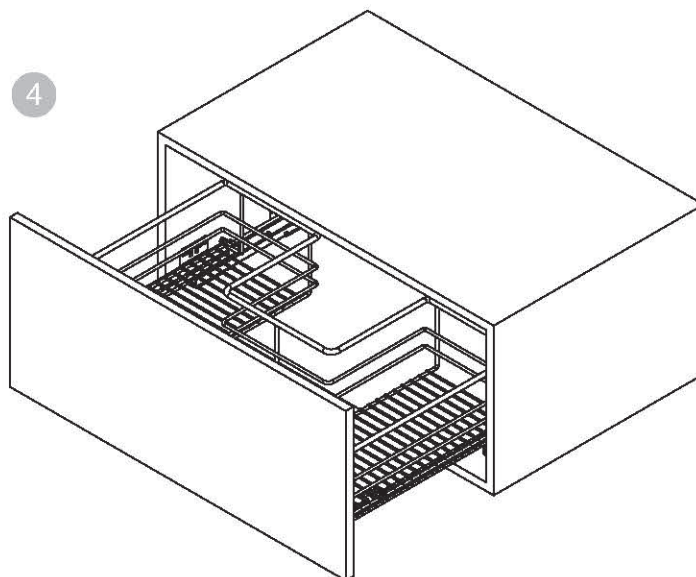

Корзина выкатная под мойку с креплением к фасаду

артикулы

- LS1/800M/D
- LS1/900M/D

комплектующие изделия

схема изделия

Выберите подходящий модуль в соответствии с размером.

Артикул изделия	D, мм	Размер модуля, мм
LS1/800M/D	800	800
LS1/900M/D	900	900

Корзина выкатная под мойку с креплением к фасаду

сборка и монтаж

1

Артикул	M, mm
LS1/800M/D	682.5
LS1/900M/D	782.5

2

3

4

После установки корзины, несколько раз откройте и закройте корзину - убедитесь, что движение плавное.