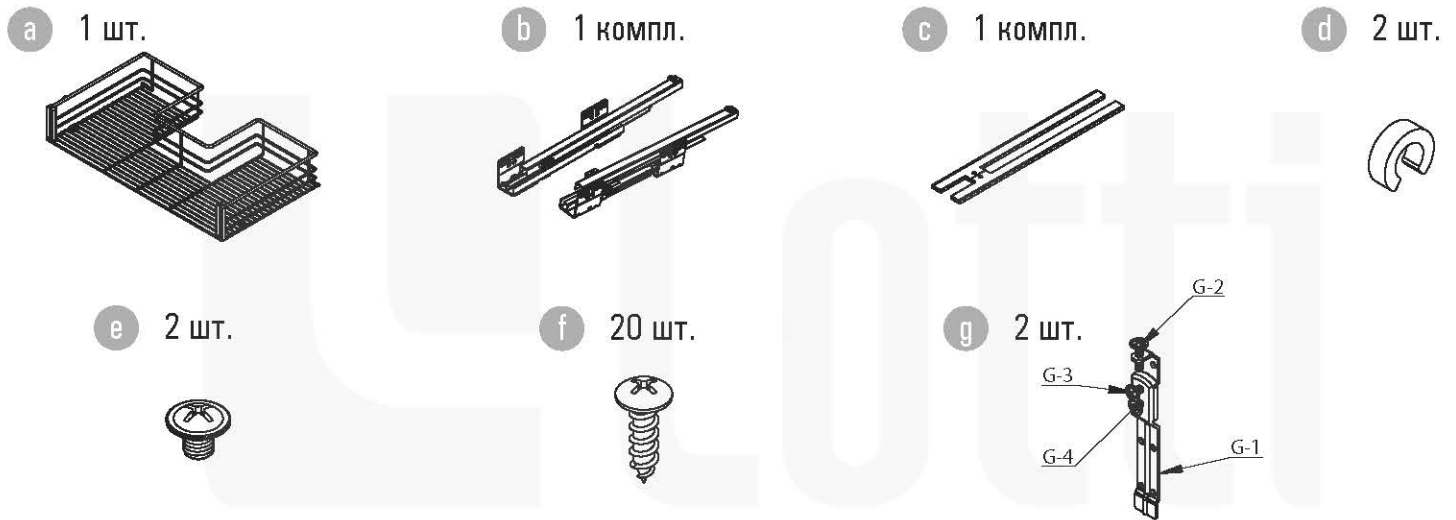

Корзина выкатная под мойку с креплением к фасаду

артикулы

- LS1/800M/D
- LS1/900M/D

комплектующие изделия

схема изделия

Выберите подходящий модуль в соответствии с размером.

Артикул изделия	D, мм	Размер модуля, мм
LS1/800M/D	800	800
LS1/900M/D	900	900

Корзина выкатная под мойку с креплением к фасаду

сборка и монтаж

1

Артикул	M, mm
LS1/800M/D	682.5
LS1/900M/D	782.5

2

3

4

После установки корзины, несколько раз откройте и закройте корзину - убедитесь, что движение плавное.