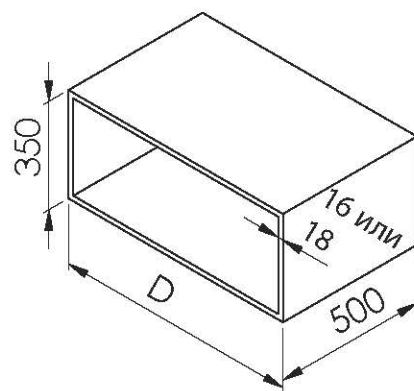

Корзина выкатная под мойку с креплением к фасаду

артикулы

- LS1/800M/D
- LS1/900M/D

комплектующие изделия

схема изделия

Выберите подходящий модуль в соответствии с размером.

Артикул изделия	D, мм	Размер модуля, мм
LS1/800M/D	800	800
LS1/900M/D	900	900

Корзина выкатная под мойку с креплением к фасаду

сборка и монтаж

1

Артикул	M, mm
LS1/800M/D	682.5
LS1/900M/D	782.5

2

3

4

После установки корзины, несколько раз откройте и закройте корзину - убедитесь, что движение плавное.