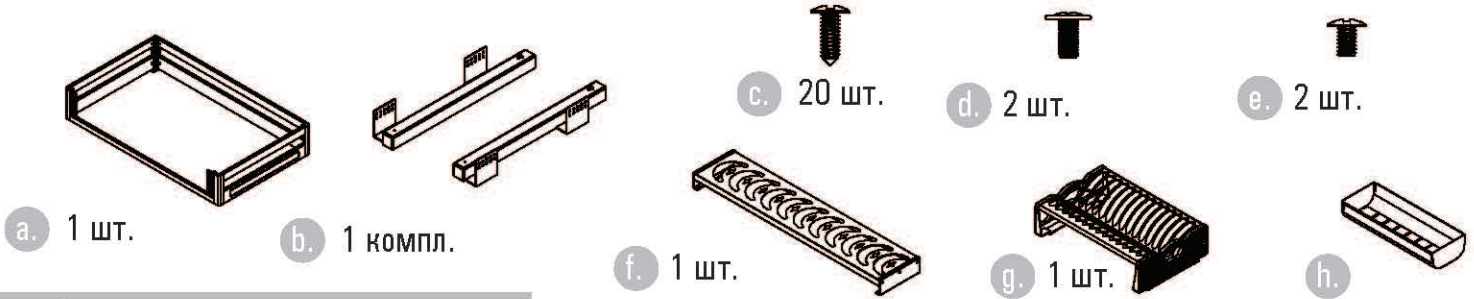

Корзина выкатная для посуды с креплением к фасаду (SS1/600CK/D, SS1/800CK/D)

комплектующие изделия

сборка и монтаж

Размеры продукта и модуля

1. Установите корзину в модуль.

2. Установите дверцу.