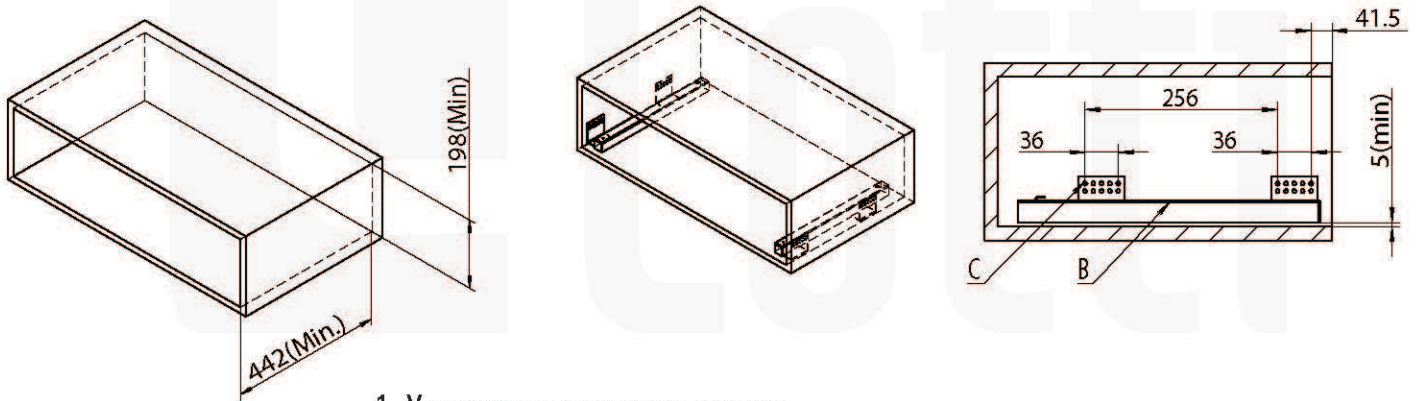

Корзина выкатная для посуды с креплением к фасаду (SS1/600CK/D, SS1/800CK/D)

комплектующие изделия

сборка и монтаж

Размеры продукта и модуля

1. Установите корзину в модуль.

2. Установите дверцу.