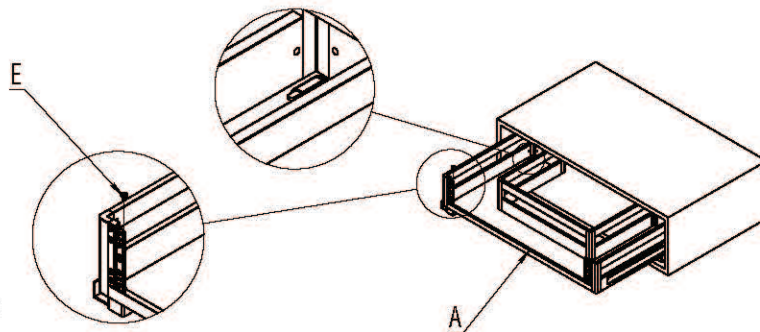

## Корзина выкатная под мойку с креплением к фасаду (SS1/800M/D, SS1/900M/D)

### сборка и монтаж

#### Размеры продукта и модуля

1. Установите корзину в модуль.

2. Установите дверцу.

D отрегулируйте дверцу

Собранное изделие