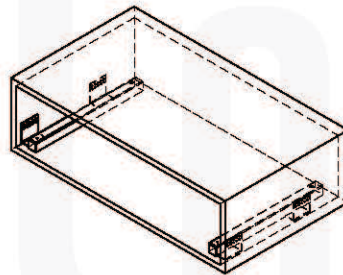

Корзина выкатная под мойку с креплением к фасаду (SS1/800M/D, SS1/900M/D)

комплектующие издел

сборка и монтаж

Размеры продукта и модуля

1. Установите корзину в модуль.

2. Установите дверцу.

D отрегулируйте дверцу

Собранное изделие