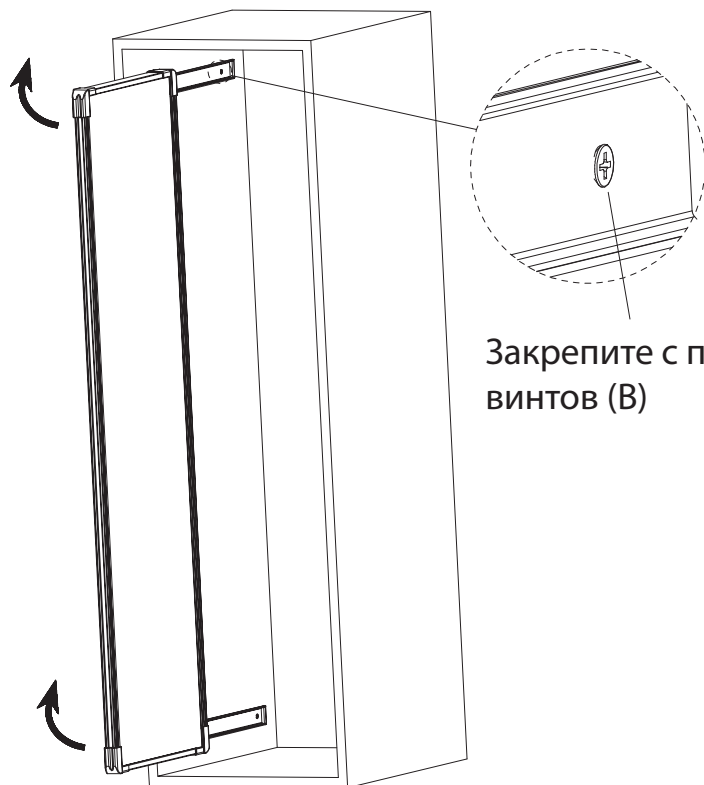

Список деталей		
№	Кол-во	Описание
A	1 шт.	Зеркало выкатное
B	4 шт.	Винты

Размеры модуля  
 для установки

Размеры продукта  
 400мм x 1195мм

Закрепите с помощью  
 винтов (B)

Общий вид  
 установленного  
 изделия