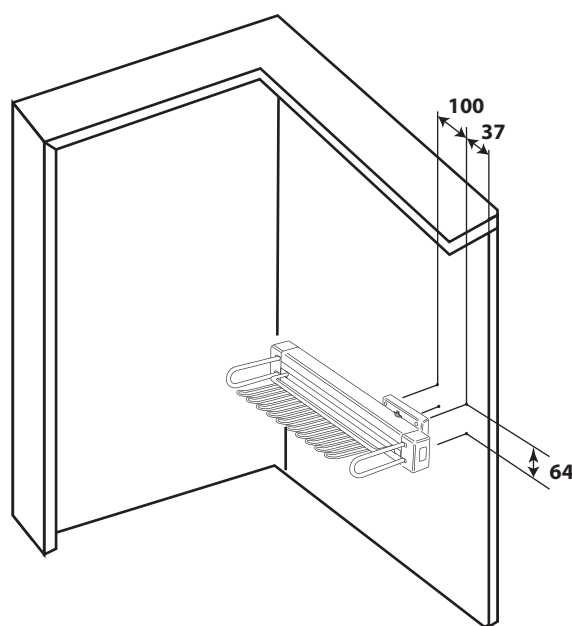

Артикул: SB-V-E

Список деталей

№	Кол-во	Описание
A	1 шт.	Выдвижная вешалка, верхнее крепление
B	4 шт.	Винты

Артикул: SB-VG-E

Список деталей

№	Кол-во	Описание
C	1 шт.	Выдвижная вешалка для галстуков, боковое крепление
D	4 шт.	Винты

Схема присадки
 Артикул: SB-V-E

Схема присадки
 Артикул: SB-V-E

- 1 Подготовьте разметку согласно схеме.
- 2 Закрепите вешалку A с помощью винтов B к боковой стенке модуля.

- 1 Подготовьте разметку согласно схеме.
- 2 Закрепите вешалку C с помощью винтов D к верхней стенке модуля.