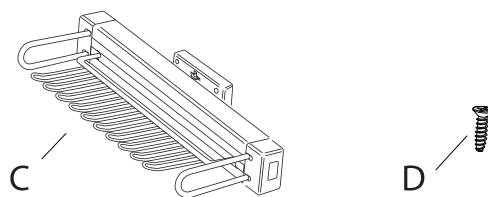

Артикул: SB-V-E

Список деталей

№	Кол-во	Описание
A	1 шт.	Выдвижная вешалка, верхнее крепление
B	4 шт.	Винты

Артикул: SB-VG-E

Список деталей

№	Кол-во	Описание
C	1 шт.	Выдвижная вешалка для галстуков, боковое крепление
D	4 шт.	Винты

Схема присадки
 Артикул: SB-V-E

Схема присадки
 Артикул: SB-V-E

- 1 Подготовьте разметку согласно схеме.
- 2 Закрепите вешалку A с помощью винтов B к боковой стенке модуля.

- 1 Подготовьте разметку согласно схеме.
- 2 Закрепите вешалку C с помощью винтов D к верхней стенке модуля.