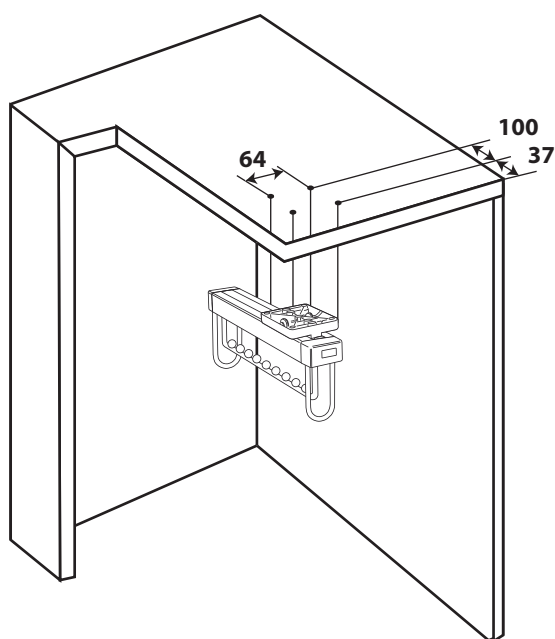

Артикул: SB-V-E

Список деталей

№	Кол-во	Описание
A	1 шт.	Выдвижная вешалка, верхнее крепление
B	4 шт.	Винты

Артикул: SB-VG-E

Список деталей

№	Кол-во	Описание
C	1 шт.	Выдвижная вешалка для галстуков, боковое крепление
D	4 шт.	Винты

Схема присадки
 Артикул: SB-V-E

Схема присадки
 Артикул: SB-V-E

- 1 Подготовьте разметку согласно схеме.
- 2 Закрепите вешалку A с помощью винтов B к боковой стенке модуля.

- 1 Подготовьте разметку согласно схеме.
- 2 Закрепите вешалку C с помощью винтов D к верхней стенке модуля.