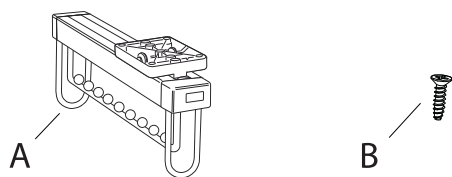

Артикул: SB-V-E

Список деталей

№	Кол-во	Описание
A	1 шт.	Выдвижная вешалка, верхнее крепление
B	4 шт.	Винты

Артикул: SB-VG-E

Список деталей

№	Кол-во	Описание
C	1 шт.	Выдвижная вешалка для галстуков, боковое крепление
D	4 шт.	Винты

Схема присадки
 Артикул: SB-V-E

Схема присадки
 Артикул: SB-V-E

- 1 Подготовьте разметку согласно схеме.
- 2 Закрепите вешалку A с помощью винтов B к боковой стенке модуля.

- 1 Подготовьте разметку согласно схеме.
- 2 Закрепите вешалку C с помощью винтов D к верхней стенке модуля.